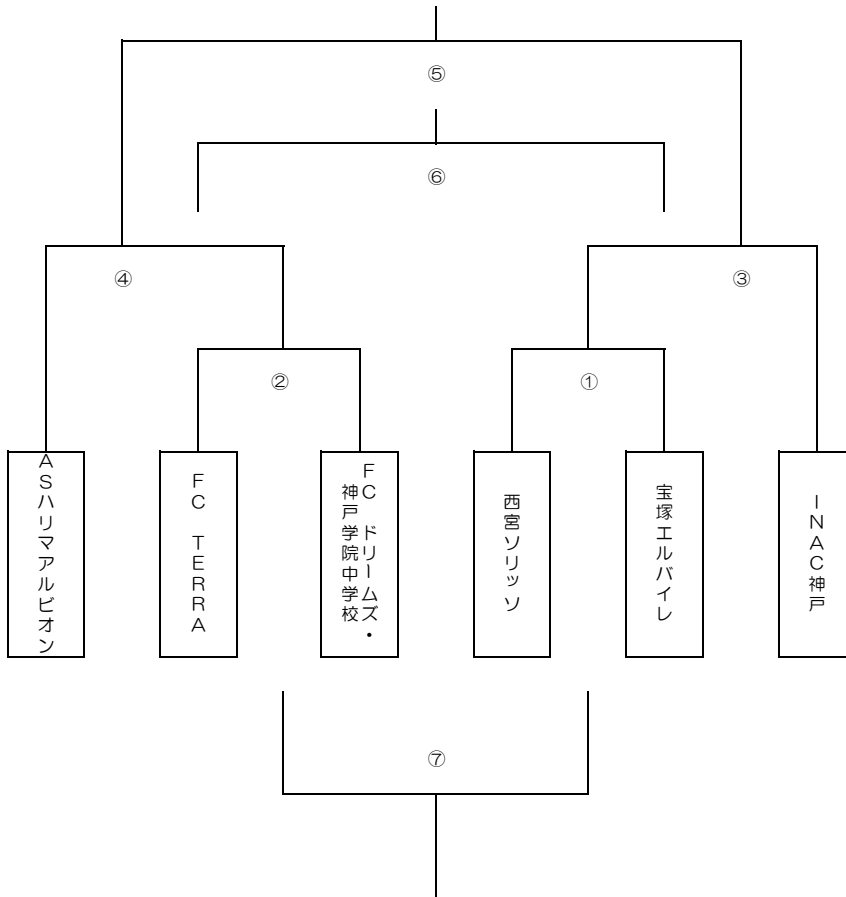

JFA第26回全日本U15女子サッカー選手権 兵庫県予選

1回戦 30分ハーフ

8月29日(日) フットボールセンター明石(9~13) グラウンド責任者 西宮ソリッソ

試合時間	対戦相手	4審	記録(マッチ)
① 10:00	宝塚エルバイレ 8 - 0 西宮ソリッソ	西宮ソリッソ	宝塚エルバイレ

1回戦 30分ハーフ

9月4日(土) 三木防災公園第2陸上(9~17) グラウンド責任者 INAC神戸

試合時間	対戦相手	4審	記録(マッチ)
② 10:00	FC TERRA 10 - 1 神戸学院中学校・FC DREMS	宝塚エルバイレ	INAC神戸